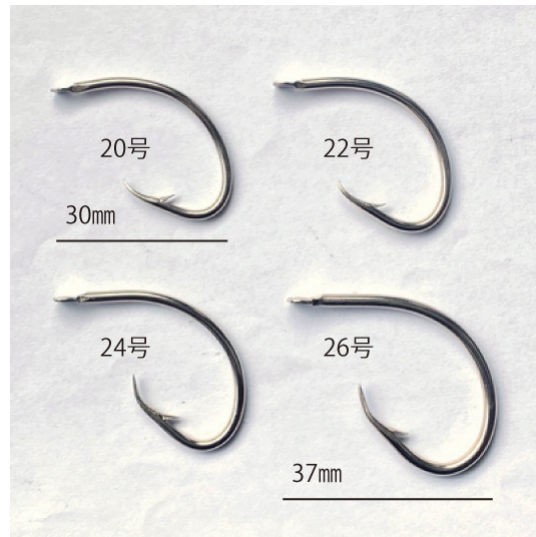

スーパー無限ムツ

SUPER MUGEN MUTSU

本製品は、既存のムツ針とは一線を画すショート軸の大型ムツ針で、サーキュラーフック的なプロポーションが特徴です。その短いシャンクはフックのレスポンスを向上させ、その形状は一度フッキングしたらハズレない漁師愛用の地獄針的な機能が魅力です。

チモトの付け根には平面加工が施され、一度締め込んだら緩まない独自の面構造となっています。

対象魚は、深場全般から中深場、キハダまで幅広く使えます。サイズは、20号、22号、24号、26号の4サイズ展開。

■ スーパー無限ムツ

JANコード	商品名	本体価格 (税別・円)
4570148862502	スーパー無限ムツ 20号 (10本入)	500
4570148862519	スーパー無限ムツ 22号 (10本入)	550
4570148862526	スーパー無限ムツ 24号 (10本入)	600
4570148862533	スーパー無限ムツ 26号 (10本入)	650

※製品の仕様は、予告なく変更される場合があります