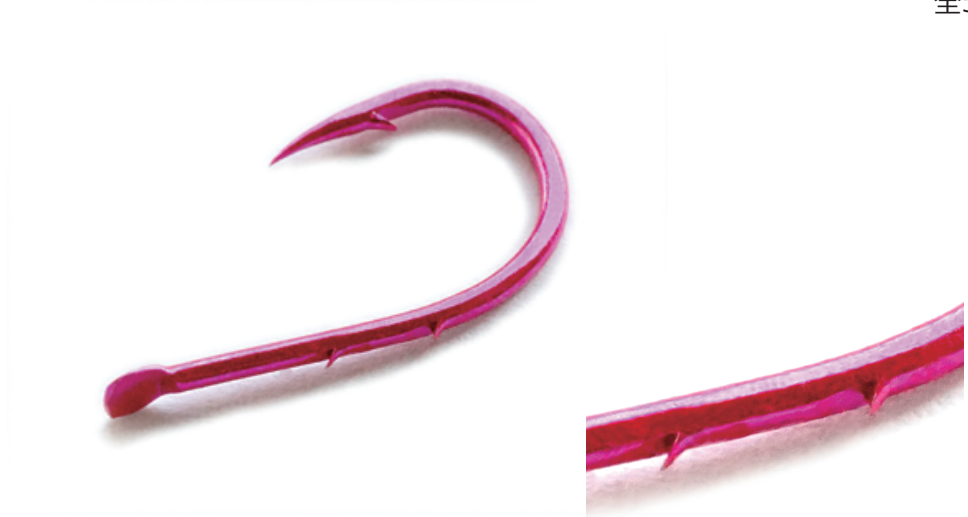

Wケン真鯛KP

W-KEN MADAI KP

全5アイテム

「Wケン真鯛」は、オキアミエサなどの付けエサの安定度を、針軸に配したダブルのケンで大幅に向上させたコマセの真鯛釣りに最適化された真鯛専用針です。その「Wケン真鯛」のケイムラピンクバージョンが、本製品です。

真鯛のコマセ釣りにおいて、付け餌となったオキアミの管理は釣果を大きく左右する要因で、その安定は重要なテクニックのひとつ。針先のオキアミがちゃんと付いているのか、真鯛の食いを誘える状態にあるのか、落下で回転せず細ハリスに負担をかけずにアタリまで持っていけるのか・・・などなど、腕の立つ真鯛釣り師は常にオキアミへの気配りを怠りませんが、「Wケン真鯛KP」はオキアミの安定した餌付きが最大の特長です。

サイズは、8号から12号の5サイズ展開(11号は3月末発売予定)。イサキ、アマダイ、各種五目釣りなどオキアミを使用する釣りもの全般ですでに実績があります。

※11号・12号は、遠征五目釣り、シマアジ釣りでの使用実績もあり

■ Wケン真鯛KP

JANコード	商品名	本体価格(税別・円)
4580374170227	Wケン真鯛KP /ケイムラピンク 8号(10本入)	400
4580374170234	Wケン真鯛KP /ケイムラピンク 9号(10本入)	400
4580374170241	Wケン真鯛KP /ケイムラピンク 10号(10本入)	500
4580374170258	Wケン真鯛KP /ケイムラピンク 11号(10本入)	500 (3月末発売予定)
4580374170265	Wケン真鯛KP /ケイムラピンク 12号(10本入)	500