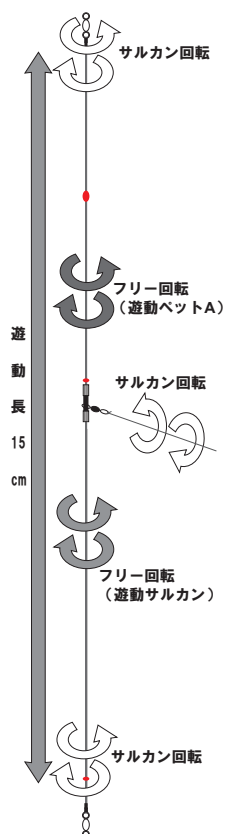

## ヒラメW遊動リーダー

## W-YUDO LEADER

エサのイワシの「活き」は、ヒラメ釣りの釣果を上げるための最大のポイントですが、本製品は活きイワシへのストレスを最小限に抑え、イワシの「活き」、活動性を持続させることができる究極の遊動リーダーです。遊動長は12cmで、各部のサルカンの回転に加えて、「遊動ペットA」自体のフリー回転、フローティング状態で装着されているサルカンのフリー回転によって、イワシの泳ぎが妨げられず、活きの良い状態を長時間持続させることができます。(リーダー素材は「ワイロン#37」、破断強度は50kg)

### ■ ヒラメW遊動リーダー

JANコード	商品名	本体価格 (税別・円)
4580374126279	ヒラメW遊動リーダー	1,200