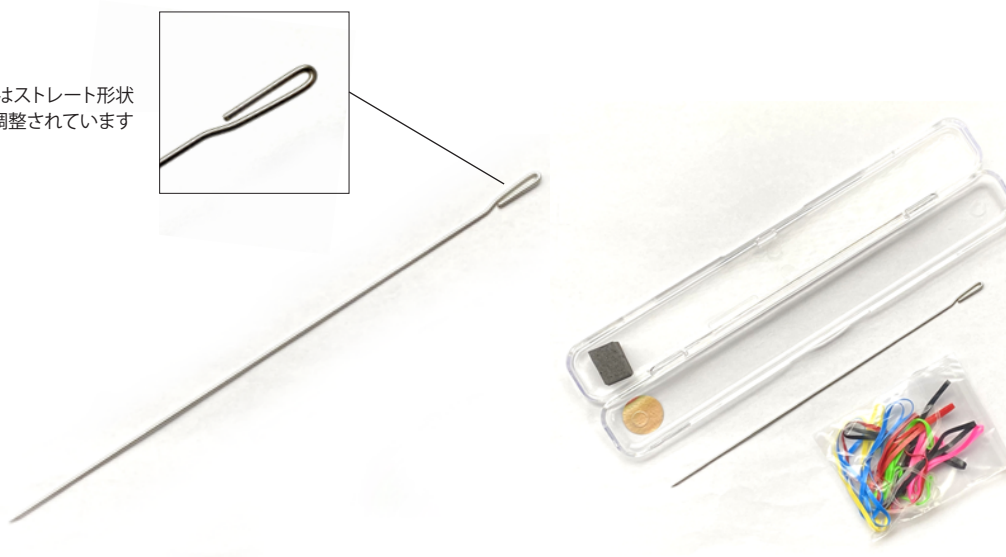

NEW 目通し針

NEW MEDOOSHI NEEDLE

アイはストレート形状
に調整されています

泳がせ釣りでは、エサの元気度は釣果に直結します。この「目通し針」を使用すれば、エサの子魚のダメージが最小の状態でのエサ付けが可能です。シリコン製の輪ゴムが付属しますので、すぐに使えます。

廃番となった旧型と同じく、アイの返し部分がストレート形状になっていますので、通しやすいのが機能上の特徴で、泳がせ釣りのみならず、ライブベイトを使用する釣り全般他、幅広い用途にご使用いただけます。

■ NEW 目通し針

JANコード	商品名	本体価格（税別・円）
4570148860324	NEW 目通し針（シリコンゴム20本入り）	800

※製品の仕様は、予告なく変更される場合があります