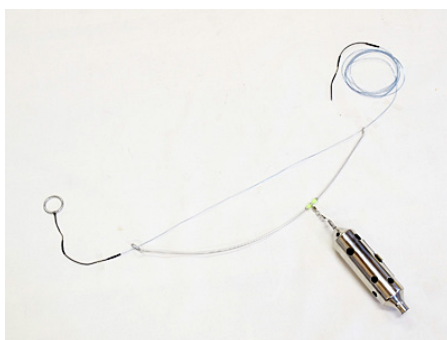

## スーパー遊動クッションリーダー

**SUPER YUDO CUSHION LEADER** 全2アイテム

独自開発の素材を使用した「クッションリーダー」で、リーダーにクッション性を持たせるという新発想で創られた製品です。泳がせ釣りから大型青物釣りでの使用を視野に入れて開発され、盛り上がりを見せる近場の大型釣り「相模湾キハダマグロ釣り」でも、ハリス切れを防ぐクッション効果が評判となっています。

### ■ スーパー遊動クッションリーダー

JANコード	商品名	本体価格（税別・円）
4580374125210	スーパー遊動 クッションリーダー 全長2m	2,400
4580374125227	スーパー遊動 クッションリーダー 全長3m	2,500

※本製品は、弊社製品「完全遊動天秤54cm」と「スーパー遊動クッションリーダー」と併用いただくと理想的な相模湾キハダマグロ用実績リグが組み上がります。  
(2012シーズン、18号ハリスで50.8kgのキハダマグロをキャッチした実績あり)