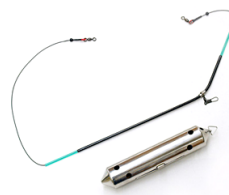

コーラル遊動テンビン

CORAL YUDO TENBIN 全4アイテム

特製の遊動式の中通し天秤です。海中で抵抗となるコマセカゴやオモリが引っ張られないので、突然の走りや突っ込みなどの魚の引きをかわし、バレが激減します。アジ・マダイ・遠征釣りなど、あらゆる釣りものに対応できます。適合ハリス強度は、30号まで、強度にも自信あり!

■ コーラル遊動テンビン

JANコード	商品名	サイズ	本体価格(税別・円)
4580374124206	コーラル遊動テンビン	M	2,000
4580374124213	コーラル遊動テンビン	L	2,100
4580374124220	コーラル遊動テンビン	LL	2,200
4580374124237	コーラル遊動テンビン	3L	2,400

Mサイズ/40cm
マアジ、シマアジなど

Lサイズ/50cm
タチウオ、マダイなど

LLサイズ/60cm
マダイ、ワラサなど

3Lサイズ/70cm
ブリ、ヒラマサなど

※ 写真のビシは別売です