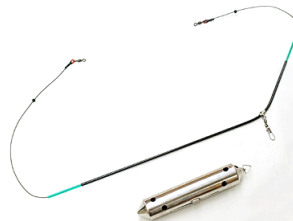

コーラル遊動テンビン

CORAL YUDO TENBIN 全4アイテム

特製の遊動式の中通し天秤です。海中で抵抗となるコマセカゴやオモリが引っ張られないので、突然の走りや突っ込みなどの魚の引きをかわし、バレが激減します。アジ・マダイ・遠征釣りなど、あらゆる釣りものに対応できます。適合ハリス強度は、30号まで、強度にも自信あり!

■ コーラル遊動テンビン

JANコード	商品名	サイズ	本体価格(税別・円)
4580374124206	コーラル遊動テンビン	M	2,000
4580374124213	コーラル遊動テンビン	L	2,100
4580374124220	コーラル遊動テンビン	LL	2,200
4580374124237	コーラル遊動テンビン	3L	2,400

Mサイズ/40cm
マアジ、シマアジなど

Lサイズ/50cm
タチウオ、マダイなど

LLサイズ/60cm
マダイ、ワラサなど

3Lサイズ/70cm
ブリ、ヒラマサなど

※ 写真のビシは別売です