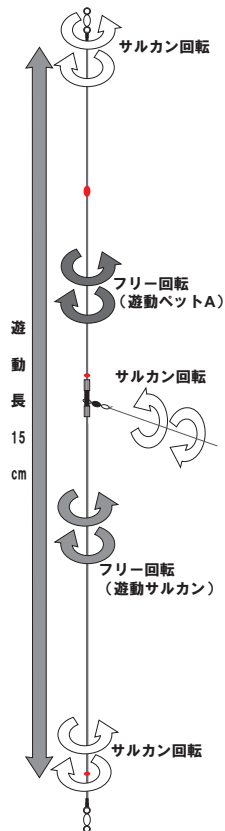

ヒラメW遊動リーダー

W-YUDO LEADER

エサのイワシの「活き」は、ヒラメ釣りの釣果を上げるための最大のポイントですが、本製品は活きイワシへのストレスを最小限に抑え、イワシの「活き」、活動性を持続させることができる究極の遊動リーダーです。遊動長は12cmで、各部のサルカンの回転に加えて、「遊動ペットA」自体のフリー回転、フローティング状態で装着されているサルカンのフリー回転によって、イワシの泳ぎが妨げられず、活きの良い状態を長時間持続させることができます。(リーダー素材は「ワイロン#37」、破断強度は50kg)

■ ヒラメW遊動リーダー

JANコード	商品名	本体価格(税別・円)
4580374126279	ヒラメW遊動リーダー	1,200

※製品の仕様は、予告なく変更される場合があります