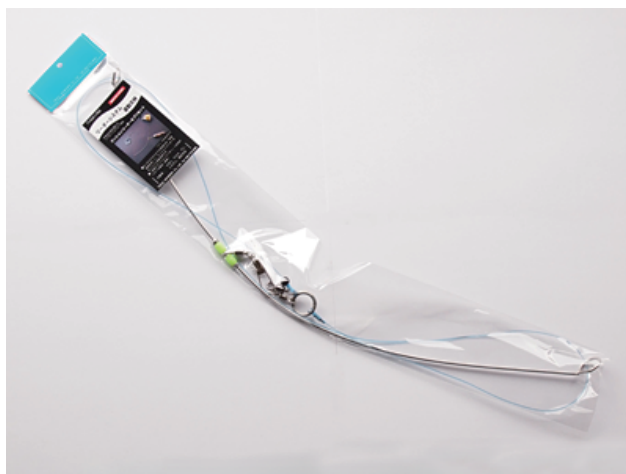

■ リーダーシステム遊動天秤

JANコード	商品名	本体価格(税別・円)
4580374125876	リーダーシステム遊動天秤	2,500

※製品の仕様は、予告なく変更される場合があります