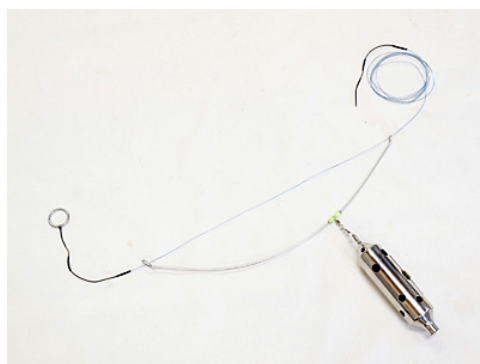

完全遊動天秤

KANZEN YUDO TENBIN

従来のカモシ天秤をベースに大型青物向けに発展させたのが、本製品です。大型青物釣りでの使用を視野に入れて開発されていますので、近年盛り上がりを見せる近場の大型釣り「相模湾キハダマグロ釣り」で絶大な人気を誇ります。

■ 完全遊動天秤

JANコード	商品名	本体価格（税別・円）
4580374125203	完全遊動天秤 54cm	1,500

※本製品は、弊社製品「完全遊動天秤54cm」と「スーパー遊動クッションリーダー」と併用いただくと理想的な相模湾キハダマグロ用実績リグが組み上がります。
(2012シーズン、18号ハリスで50.8kgのキハダマグロをキャッチした実績あり)